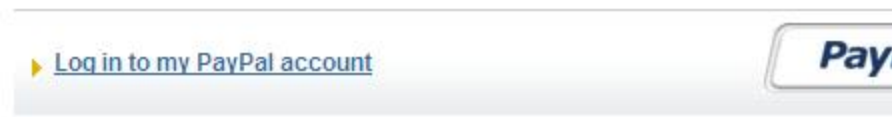

DONATION と入力し Pay Now をクリック

doggies 911

①Item price: に寄付する金額(USドル)を入力
②Update をクリック

Paypalアカウントを持っている方はメールアドレスとパスワードを入力してLog In をクリック。

Paypalアカウントを持っていない方は下のDon't have a PayPal account?をクリック。

次の画面のCountryのプルダウンメニューからJapanを選択すると画面が日本語入力に切り替わるので、後は日本語でクレジットカード番号や住所・連絡先を入力したら完了です