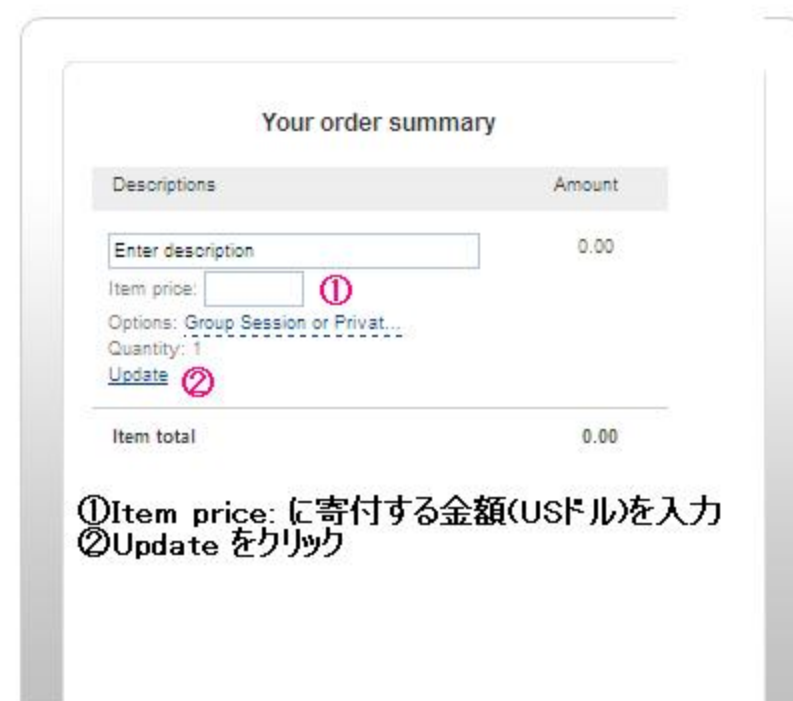

DONATION と入力し Pay Now をクリック

doggies 911

①Item price: に寄付する金額(USドル)を入力
②Update をクリック

Paypalアカウントを持っている方はメールアドレスとパスワードを入力してLog In をクリック。

Paypalアカウントを持っていない方は下のDon't have a PayPal account?をクリック。

次の画面のCountryのプルダウンメニューからJapanを選択すると画面が日本語入力に切り替わるので、後は日本語でクレジットカード番号や住所・連絡先を入力したら完了です