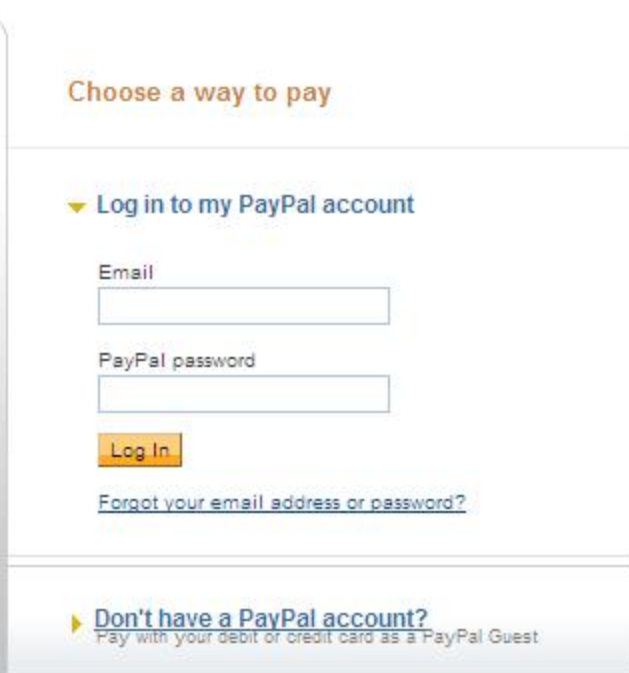

DONATION と入力し Pay Now をクリック

doggies 911

①Item price: に寄付する金額(USドル)を入力
②Update をクリック

Paypalアカウントを持っている方はメールアドレスとパスワードを入力してLog In をクリック。

Paypalアカウントを持っていない方は下のDon't have a PayPal account?をクリック。

次の画面のCountryのプルダウンメニューからJapanを選択すると画面が日本語入力に切り替わるので、後は日本語でクレジットカード番号や住所・連絡先を入力したら完了です